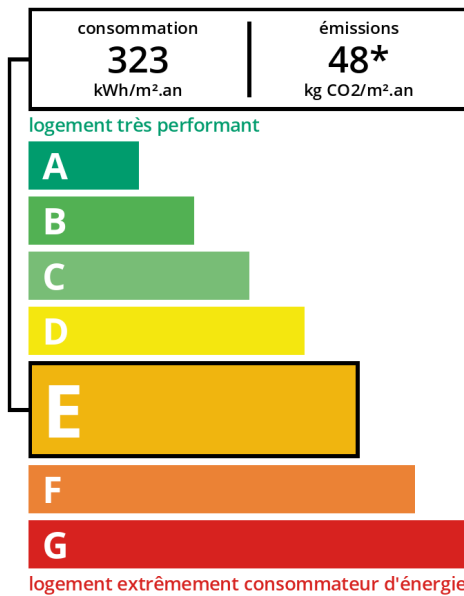

THERIGNY IMMOBILIER

41, rue Marcel Holleville
80350 Mers
02 35 50 00 55

Maxime BRESILLION

contact@therigny-immobilier.co
m
Carte pro.
CPI80032018000031475
06 19 84 78 28